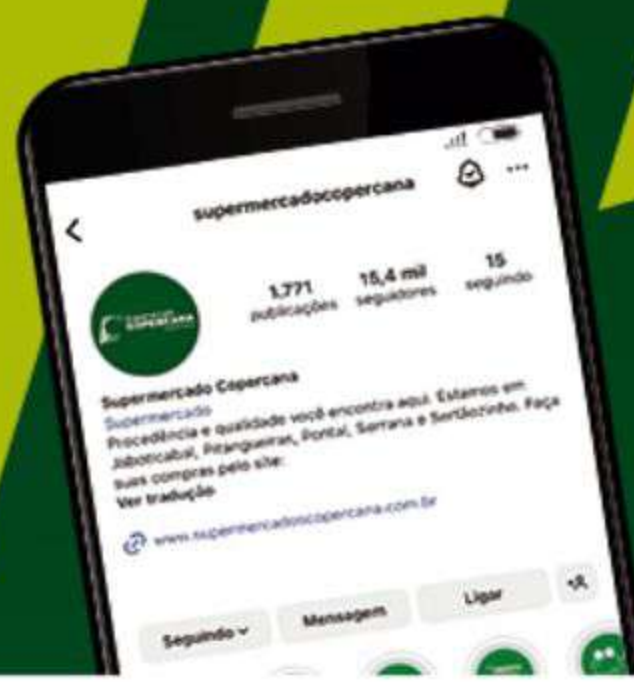

Ofertas válidas de 12 a 18 de setembro de 2024 ou enquanto durarem os estoques!

| SUPERMERCADOCOPERCANA
WWW.SUPERMERCADOSCOPERCANA.COM.BR