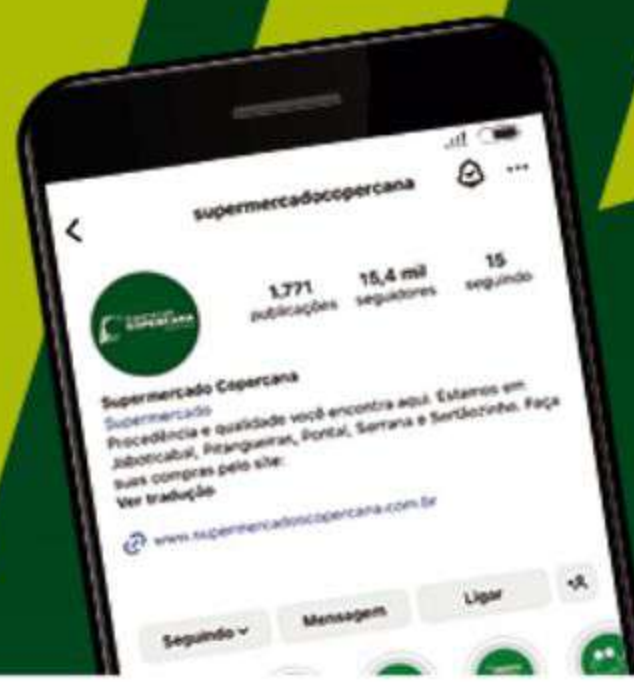

NO COPER MAIS A UNIDADE SAÍPOR R\$ 2,49

Ofertas válidas de 24 a 30 de outubro de 2024 ou enquanto durarem os estoques!

Cheque Pré s/ Juros  
09  
de dezembro de 2024

| SUPERMERCADOCOPERCANA  
WWW.SUPERMERCADOSCOPERCANA.COM.BR