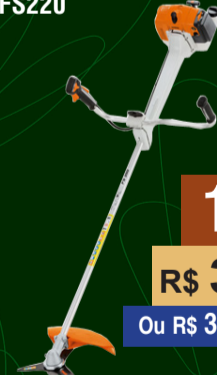

**R\$ 14,80**  
à vista

Arame Farpado Morlan Nelore 500m

**4x**  
**R\$ 80,87**  
Ou R\$ 307,90 À vista

Banqueta Tramontina Niterói Preta

**R\$ 16,90**  
à vista

Roçadeira à Gasolina Stihl  
FS220

**10x**  
**R\$ 348,45**  
Ou R\$ 3.129,90 À vista

Betoneira c/Motor Monofásica  
CSM 1cv 200L

**10x**  
**R\$ 355,99**  
Ou R\$ 3.197,60 À vista

Bomba Submersa Lorenzetti  
Bsl-900 127V / 220V

**R\$ 343,90**  
à vista

Pneu Agrícola  
24.5x32  
Goodyear  
12 Lonas  
Dyna  
Torque III