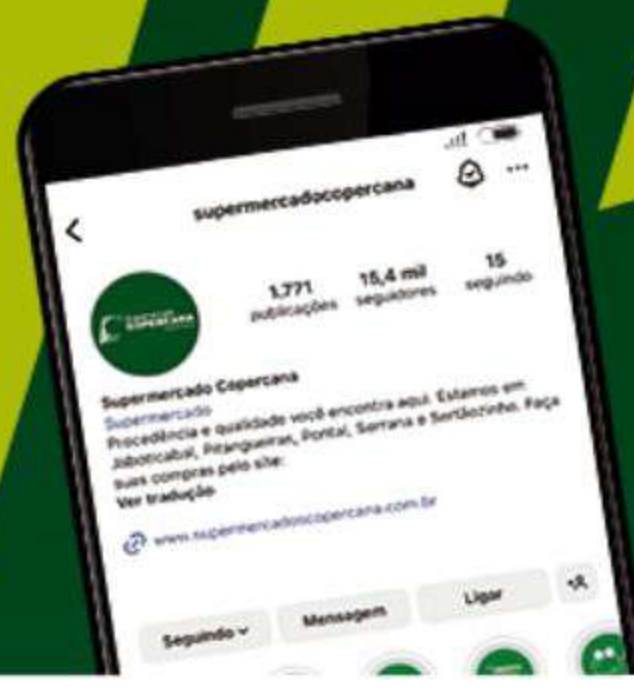

**PREÇO ESPECIAL Kit OX Shampoo 375ml + Condicionador 170ml**

**29,90**  
**27,90**  
copermais unidade

**Desodorante Monange / Bozzano 150ml**

**9,99**  
**8,99**  
copermais unidade

**Chopp Ribeirão Pilsen 1l**

**9,98**  
**8,98**  
copermais unidade

**Cerveja Império Lager 350ml**

**3,19**  
**2,99**  
copermais unidade

Ofertas válidas de 31 de outubro a 06 de novembro de 2024 ou enquanto durarem os estoques!

Cheque Pré s/ Juros  
09  
de dezembro de 2024