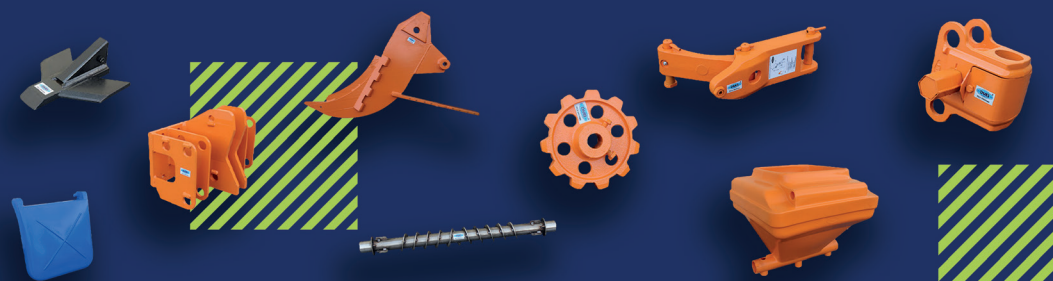

PRODUTOS A PRONTA ENTREGA / FRETE GRÁTIS PARA DENTRO DA CIDADE

CONSULTE A DISPONIBILIDADE DOS PRODUTOS NA
FILIAL MAIS PRÓXIMA WWW.COPERCANA.COM.BR

CARTÕES ACEITOS