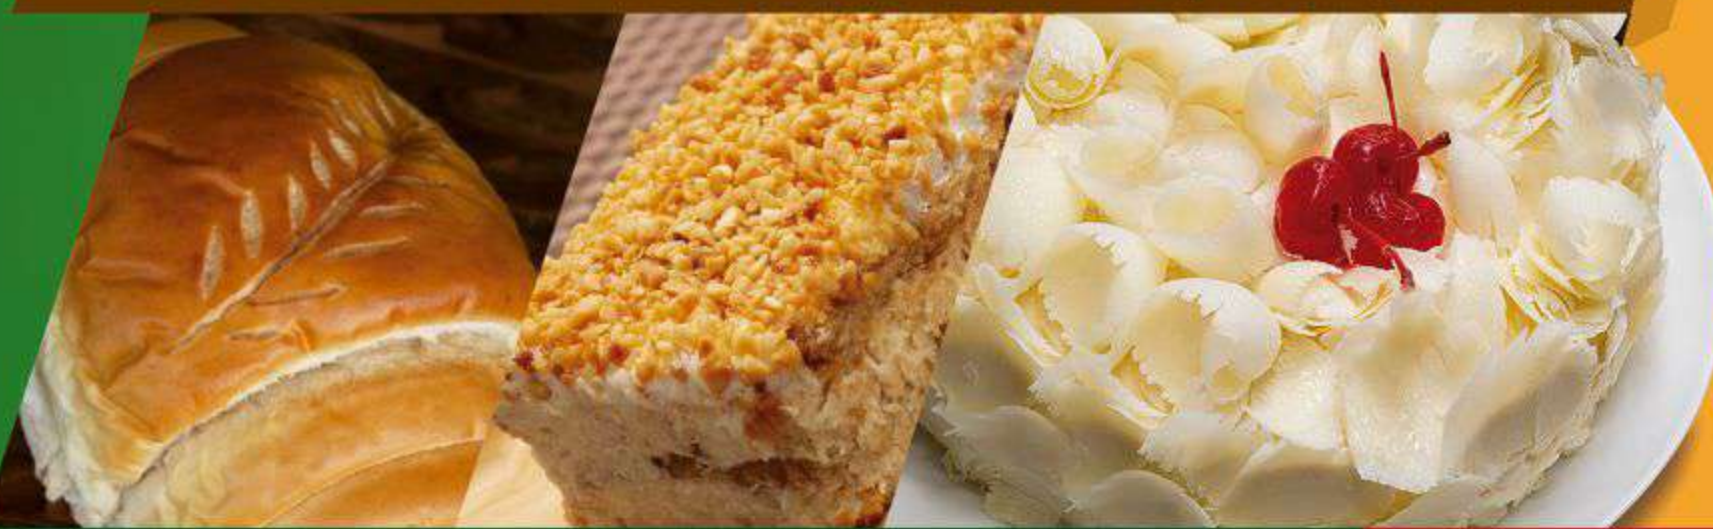

Parcele suas compras

3x sem juros

no cartão de crédito

EXPERIMENTE o melhor de nossa produção!

FAÇA SUA ENCOMENDA ligando para a loja.

*consulte telefone no final do jornal

AÇOUGUE

10,90
Peito de Frango c/ Osso Congelado kg

49,90
45,90 copermais
LIMITE DE 5 QUILOS POR CPF
Miolo da Alcatra kg

39,90
37,90 copermais
LIMITE DE 5 QUILOS POR CPF
Acém Bovino kg

21,90
Lombo Suíno Congelado kg

PADARIA

Brioche Especial cada 100g
4,69
4,29 copermais
o kg no coper mais sai por R$42,90

Bolo de Cenoura c/ Cobertura cada 100g
4,39
3,99 copermais
o kg no coper mais sai por R$39,90

Molho Tomate Fugini 300g
1,69 unidade

Macarão c/ Ovos Barilla 500g
5,49 unidade

Azeite de Oliva Olíria Extra Virgem 500ml
23,98 unidade

Óleo De Amendoim Mindol 900ml
13,90 unidade

Salame Fatiado Seara 100g
9,98 unidade

Queijo Coalho Scala 285g
24,98 unidade

Pão de Alho Preá 330g
12,98 unidade

Atum Sólido Coqueiro 170g
13,99
11,99 copermais unidade

Requeijão Cremoso Vigor 400g
14,98 unidade

Margarina Qualy Com Sal / Sem sal 500g
8,98
6,99 copermais unidade

Ketchup Hemmer 750g
14,99 unidade

Achocolatado 3 coracoes 350g Choccolato
8,49 unidade

Biscoito Club Social 144g
6,79
5,79 copermais unidade

Mistura Bolo Dr.Oetker 230g Air Fry
4,99 unidade

Farinha de Trigo Nita 1kg
4,79 unidade

Bombom Nestle 220g Especialidades
14,99 unidade

Geléia Queensberry Gourmet Pimentada 320g
25,99 unidade

Cookies Piraque 80g
3,59 unidade

Mel Vale do Mel 280g
15,99 unidade

Chá Matte Leão 250g
8,99
7,99 copermais unidade

Bebida Láctea Pirakids 200ml
1,39 unidade

Leite Italc Integral Zero Lactose 1L
5,99 unidade

Creme de Avelã Nutella 350g
28,99
25,99 copermais unidade

Pack Cerveja Império 350ml c/15
41,85
40,35 copermais unidade
NESTA EMBALAGEM NO COPER MAIS A UNIDADE SAI R$ 2,69

Cerveja Stella Artois/Gold 350ml
4,99 unidade

Cerveja Low Carb Gunnen 473ml
3,79
3,49 copermais unidade

Suco Concentrado Caju Maguary 500ml
3,99 unidade

Suco Br Fruit Sabores 1L
5,39 unidade

Bebida Amêndoa Almond Breeze 1L
16,99
12,99 copermais unidade

Ofertas válidas de 29 de junho a 1º de julho de 2026 ou enquanto durarem os estoques.