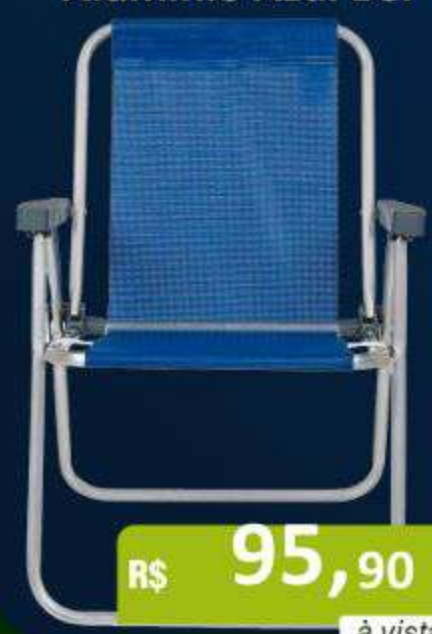

R\$ **292,90**
à vista

Animal

Agrosil
6.000.000
Vansil

R\$ **21,90**
à vista

Ivomec Gold
Ivermectina
3,15% 1L

R\$ **652,90**
à vista

Cadeira de Praia
Alta Lazy em
Alumínio Azul Bel

R\$ **95,90**
à vista