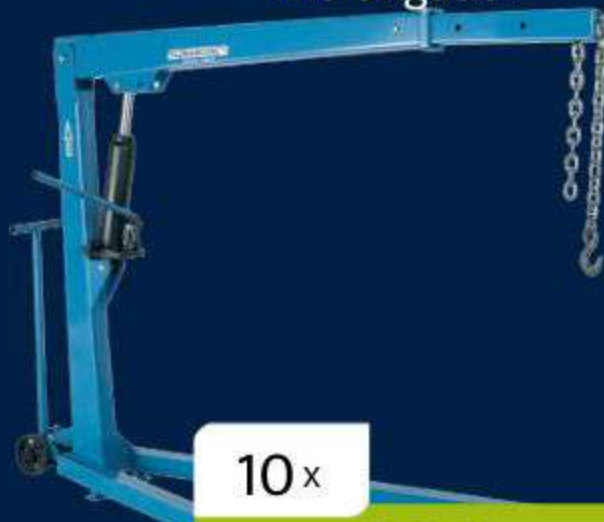

à vista

**Coturno Premier
Marluvas**

R\$ **239,90**

à vista

**Guincho Hidráulico 1T c/
Prolongador**

10x

R\$ **321,72**

R\$ 2.889,90 à vista